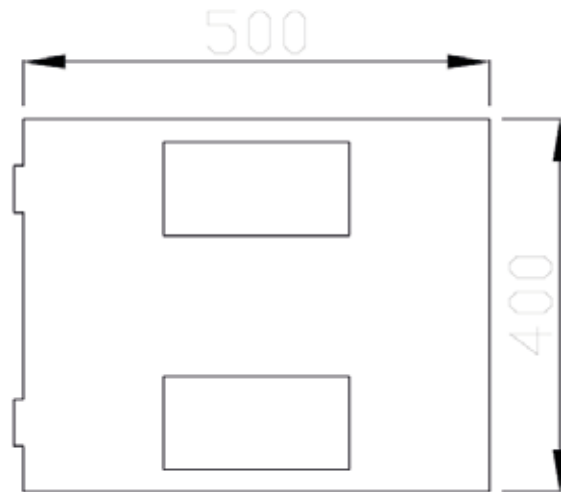

DESACELERADOR DE CAUCHO MAX  
REF: MU.DES.MAX

DIMENSIONES / MEASUREMENTS / DIMENSIONS

400 x 500 x 30 mm.

MATERIALES / MATERIALS

Caucho reciclado y bandas reflectantes.

Recycled rubber and lighth bands.