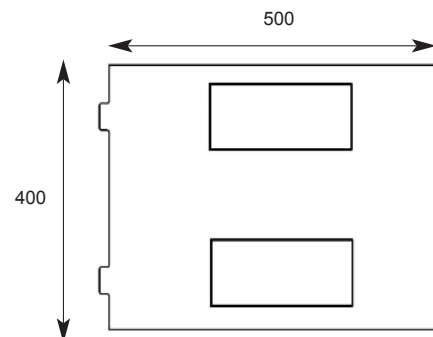

Desacelerador caucho MAX

Speed stopper traffic

MU.DES.MAX

DIMENSIONES / DIMENSIONS

500 x 400 x 50 mm.

MATERIALES / MATERIALS

Caucho reciclado y bandas reflectantes.
Recycled rubber and lighth bands.