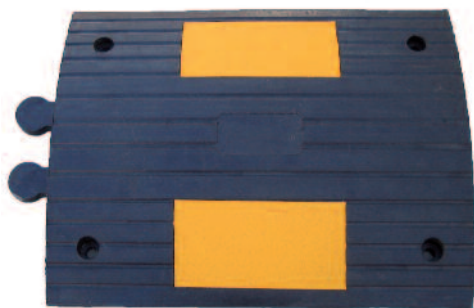

Desacelerador caucho MAX

Speed stopper traffic

MU.DES.MAX

DIMENSIONES / DIMENSIONS

500 x 400 x 50 mm.

MATERIALES / MATERIALS

Caucho reciclado y bandas reflectantes.
Recycled rubber and lighth bands.