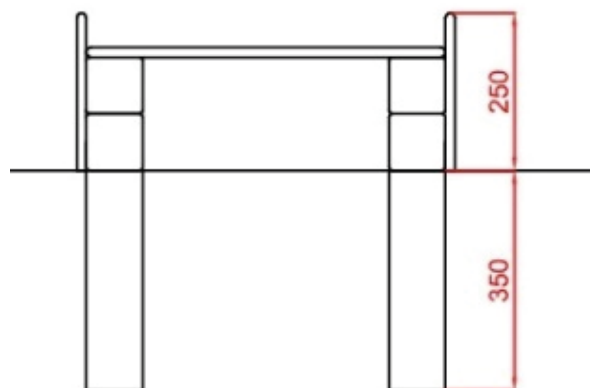

CIRCUITO CANINO PASITOS

REF: CC. PASIT

Homologado por el Ayuntamiento de Madrid

ALZADO

PLANTA

PERFIL

DIMENSIONES / DIMENSIONS

1.700 x 600 x 250 mm

MATERIALES / MATERIALS

Conjunto fabricado en madera y polietileno de alta densidad.

- POSTES: Pinos Suecia laminado de 90 x 90 mm con tratamiento Autoclave Nivel IV.
- PANEL: Polietileno de Alta Densidad 15 mm.
- TORNILLERIA: Zincada.
- TAPONES PROTECTORES: Polipropileno.