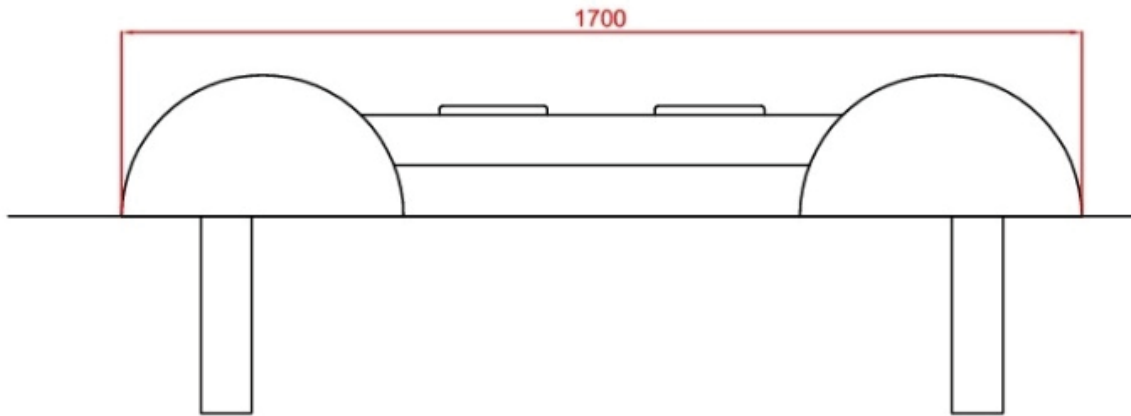

CIRCUITO CANINO PASITOS

REF: CC. PASIT

Homologado por el Ayuntamiento de Madrid

ALZADO

PLANTA

PERFIL

DIMENSIONES / DIMENSIONS

1.700 x 600 x 250 mm

MATERIALES / MATERIALS

Conjunto fabricado en madera y polietileno de alta densidad.

- POSTES: Pinos Suecia laminado de 90 x 90 mm con tratamiento Autoclave Nivel IV.
- PANEL: Polietileno de Alta Densidad 15 mm.
- TORNILLERIA: Zincada.
- TAPONES PROTECTORES: Polipropileno.