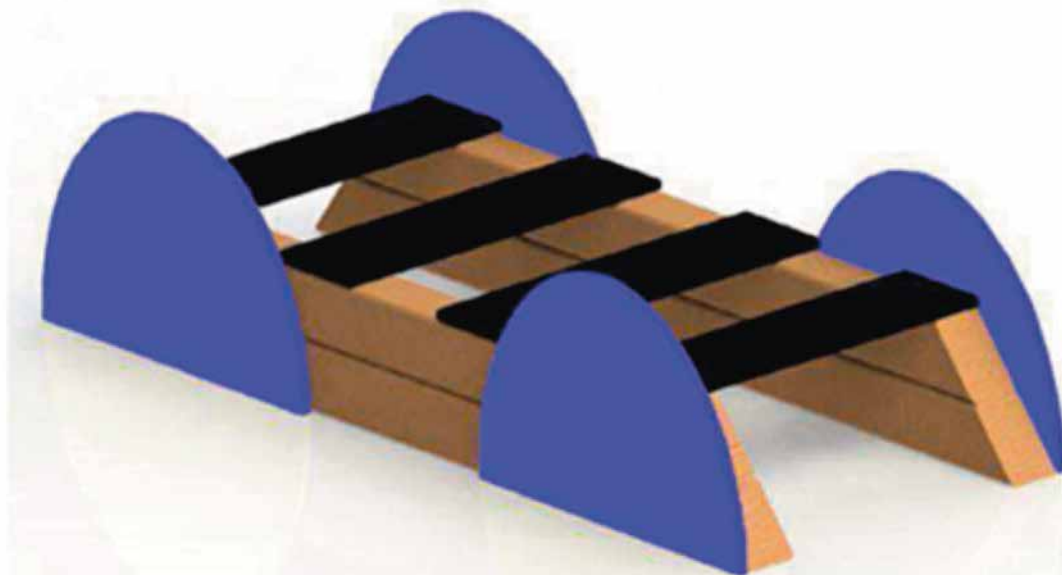

CIRCUITO CANINO PASITOS

REF: CC. PASIT

Homologado por el Ayuntamiento de Madrid

ALZADO

PLANTA

PERFIL

DIMENSIONES / DIMENSIONS

1.700 x 600 x 250 mm

MATERIALES / MATERIALS

Conjunto fabricado en madera y polietileno de alta densidad.

- POSTES: Pinos Suecia laminado de 90 x 90 mm con tratamiento Autoclave Nivel IV.
- PANEL: Polietileno de Alta Densidad 15 mm.
- TORNILLERIA: Zincada.
- TAPONES PROTECTORES: Polipropileno.

El objetivo de este elemento es trabajar el equilibrio del animal y controlar los impulsos.