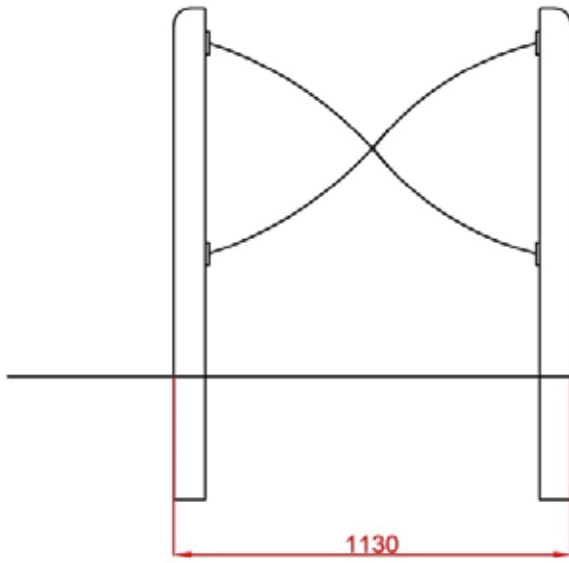

## CIRCUITO CANINO VALLA LAZOS

REF: CC. VALLAZ

Homologado por el Ayuntamiento de Madrid

ALZADO

PERFIL

PLANTA

#### DIMENSIONES / DIMENSIONS

1.130 x 90 x 1.050 mm

#### MATERIALES / MATERIALS

Conjunto fabricado en madera tratada con autoclave Nivel IV.

- POSTES: Pino Suecia Laminado de 90 x 90 mm con tratamiento Autoclave Nivel IV.
- CUERDA: 16 mm de grosor y alma de acero.
- CONECTORES CUERDA: Polipropileno.
- TORNILLERIA: Zincada.

La valla de lazos sirve para que los perros atraviesen las zonas tanto al salto como reptando y así ir alternando los ejercicios. De esta manera el perro ejercitará diferentes partes de su cuerpo y estará bien entrenado.