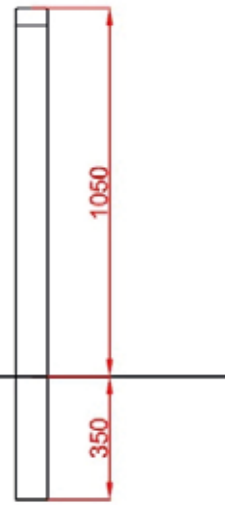

## CIRCUITO CANINO VALLA LAZOS

REF: CC. VALLAZ

Homologado por el Ayuntamiento de Madrid

ALZADO

PERFIL

PLANTA

#### DIMENSIONES / DIMENSIONS

1.130 x 90 x 1.050 mm

#### MATERIALES / MATERIALS

Conjunto fabricado en madera tratada con autoclave Nivel IV.

- POSTES: Pino Suecia Laminado de 90 x 90 mm con tratamiento Autoclave Nivel IV.
- CUERDA: 16 mm de grosor y alma de acero.
- CONECTORES CUERDA: Polipropileno.
- TORNILLERIA: Zincada.