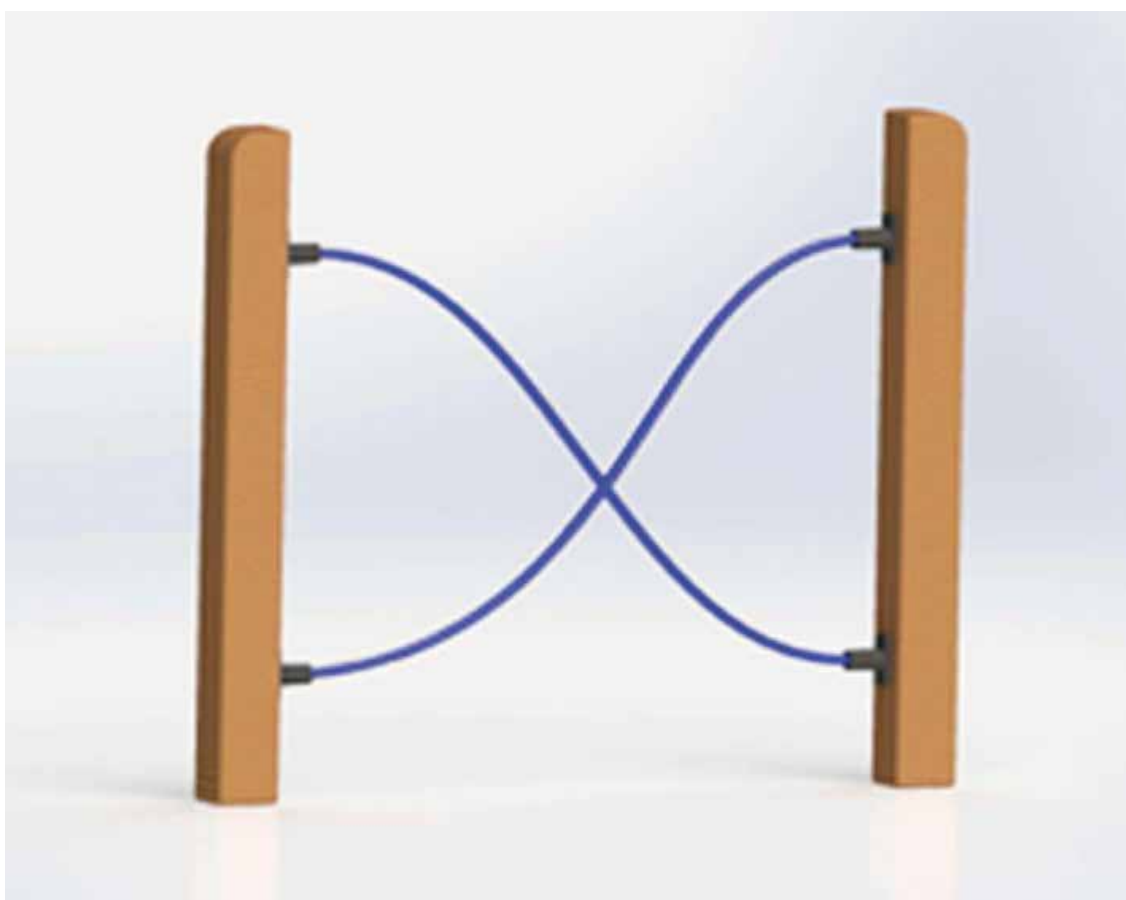

## CIRCUITO CANINO VALLA LAZOS

REF: CC. VALLAZ

Homologado por el Ayuntamiento de Madrid

ALZADO

PERFIL

PLANTA

#### DIMENSIONES / DIMENSIONS

1.130 x 90 x 1.050 mm

#### MATERIALES / MATERIALS

Conjunto fabricado en madera tratada con autoclave Nivel IV.

- POSTES: Pino Suecia Laminado de 90 x 90 mm con tratamiento Autoclave Nivel IV.
- CUERDA: 16 mm de grosor y alma de acero.
- CONECTORES CUERDA: Polipropileno.
- TORNILLERIA: Zincada.

La valla de lazos sirve para que los perros atraviesen las zonas tanto al salto como reptando y así ir alternando los ejercicios. De esta manera el perro ejercitará diferentes partes de su cuerpo y estará bien entrenado.