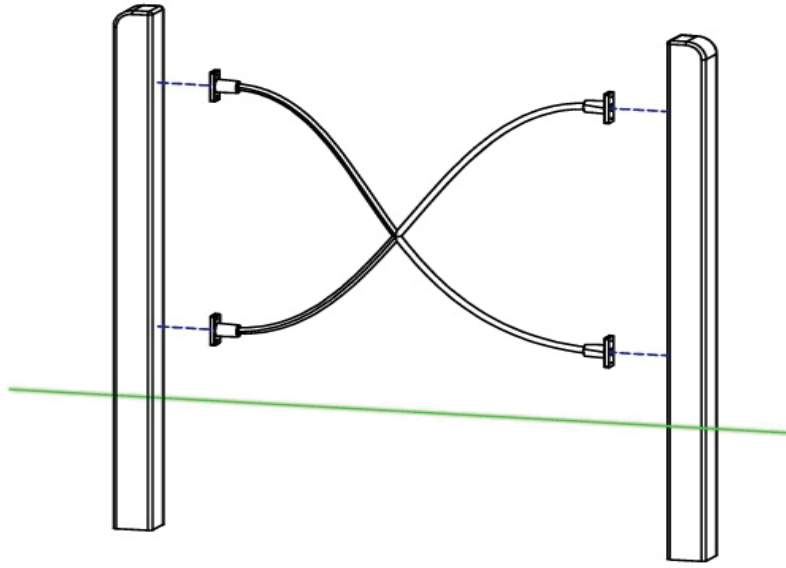

## CIRCUITO CANINO VALLA LAZOS

REF: CC. VALLAZ

Homologado por el Ayuntamiento de Madrid

ALZADO

PERFIL

PLANTA

#### DIMENSIONES / DIMENSIONS

1.130 x 90 x 1.050 mm

#### MATERIALES / MATERIALS

Conjunto fabricado en madera tratada con autoclave Nivel IV.

- POSTES: Pino Suecia Laminado de 90 x 90 mm con tratamiento Autoclave Nivel IV.
- CUERDA: 16 mm de grosor y alma de acero.
- CONECTORES CUERDA: Polipropileno.
- TORNILLERIA: Zincada.

La valla de lazos sirve para que los perros atraviesen las zonas tanto al salto como reptando y así ir alternando los ejercicios. De esta manera el perro ejercitará diferentes partes de su cuerpo y estará bien entrenado.