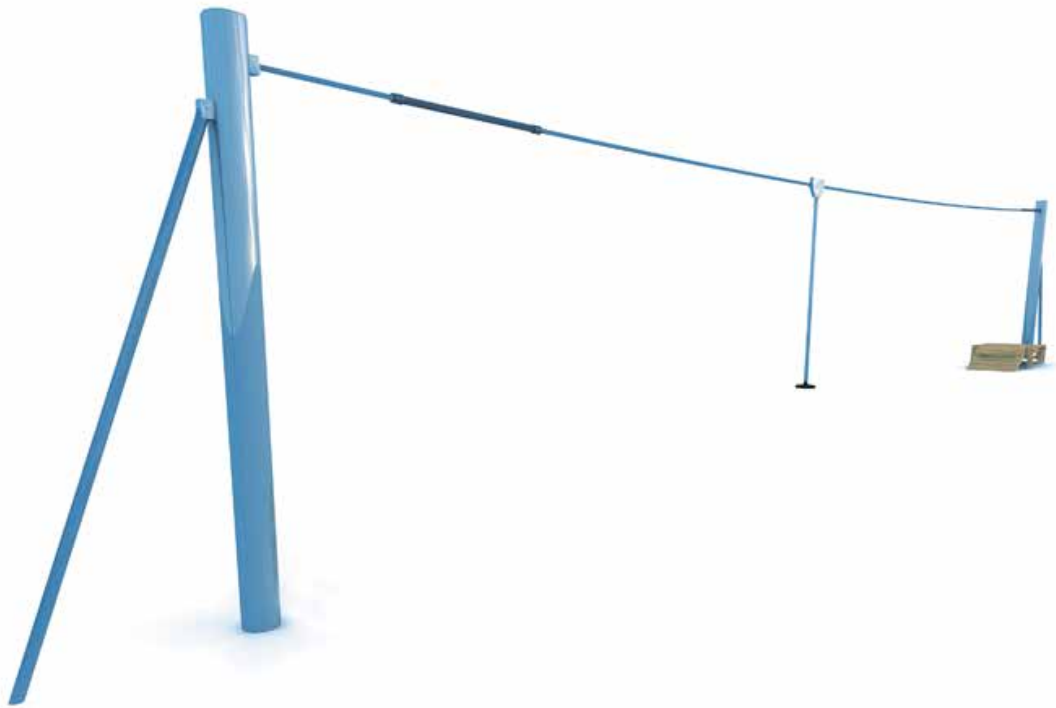

TIROLINA LAIDE

REF: JI.TIR.LAI.D290

DIMENSIONES / DIMENSIONS

Altura de caída: 120 cm

Medidas: 3200 x 100 x 410h cm

Área de seguridad: 3420 x 325 cm

Área de impacto: 92,00 m².

MATERIALES / MATERIALS

Edad de uso: 5-12 años

Conjunto fabricado bajo la Norma UNE 1176.

Fabricado en acero al carbono.

Peana de madera de pino tratada en autoclave IV .

Asiento plano de forma circular.