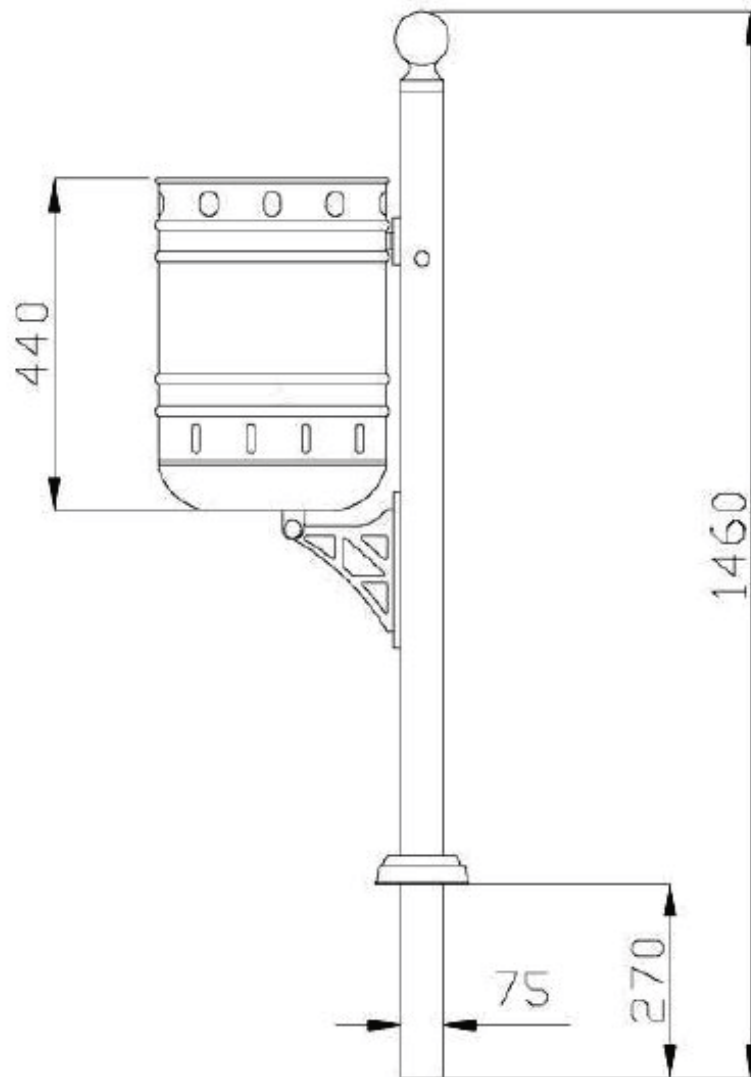

PAPELERA HISTÓRICA 40L
REF: MU. PAP.HIS40

DIMENSIONES / MEASUREMENTS / DIMENSIONS

Capacidad / Capacity: 40 l.

Cubeta / Bucket: \varnothing 320 x 440 mm.

Altura Total / Total height: 1460 mm

MATERIALES / MATERIALS

Chapa de acero.

Tubo de acero.

Pintura poliéster.

Sheet of steel.

Tube of steel.

Polyester painting.